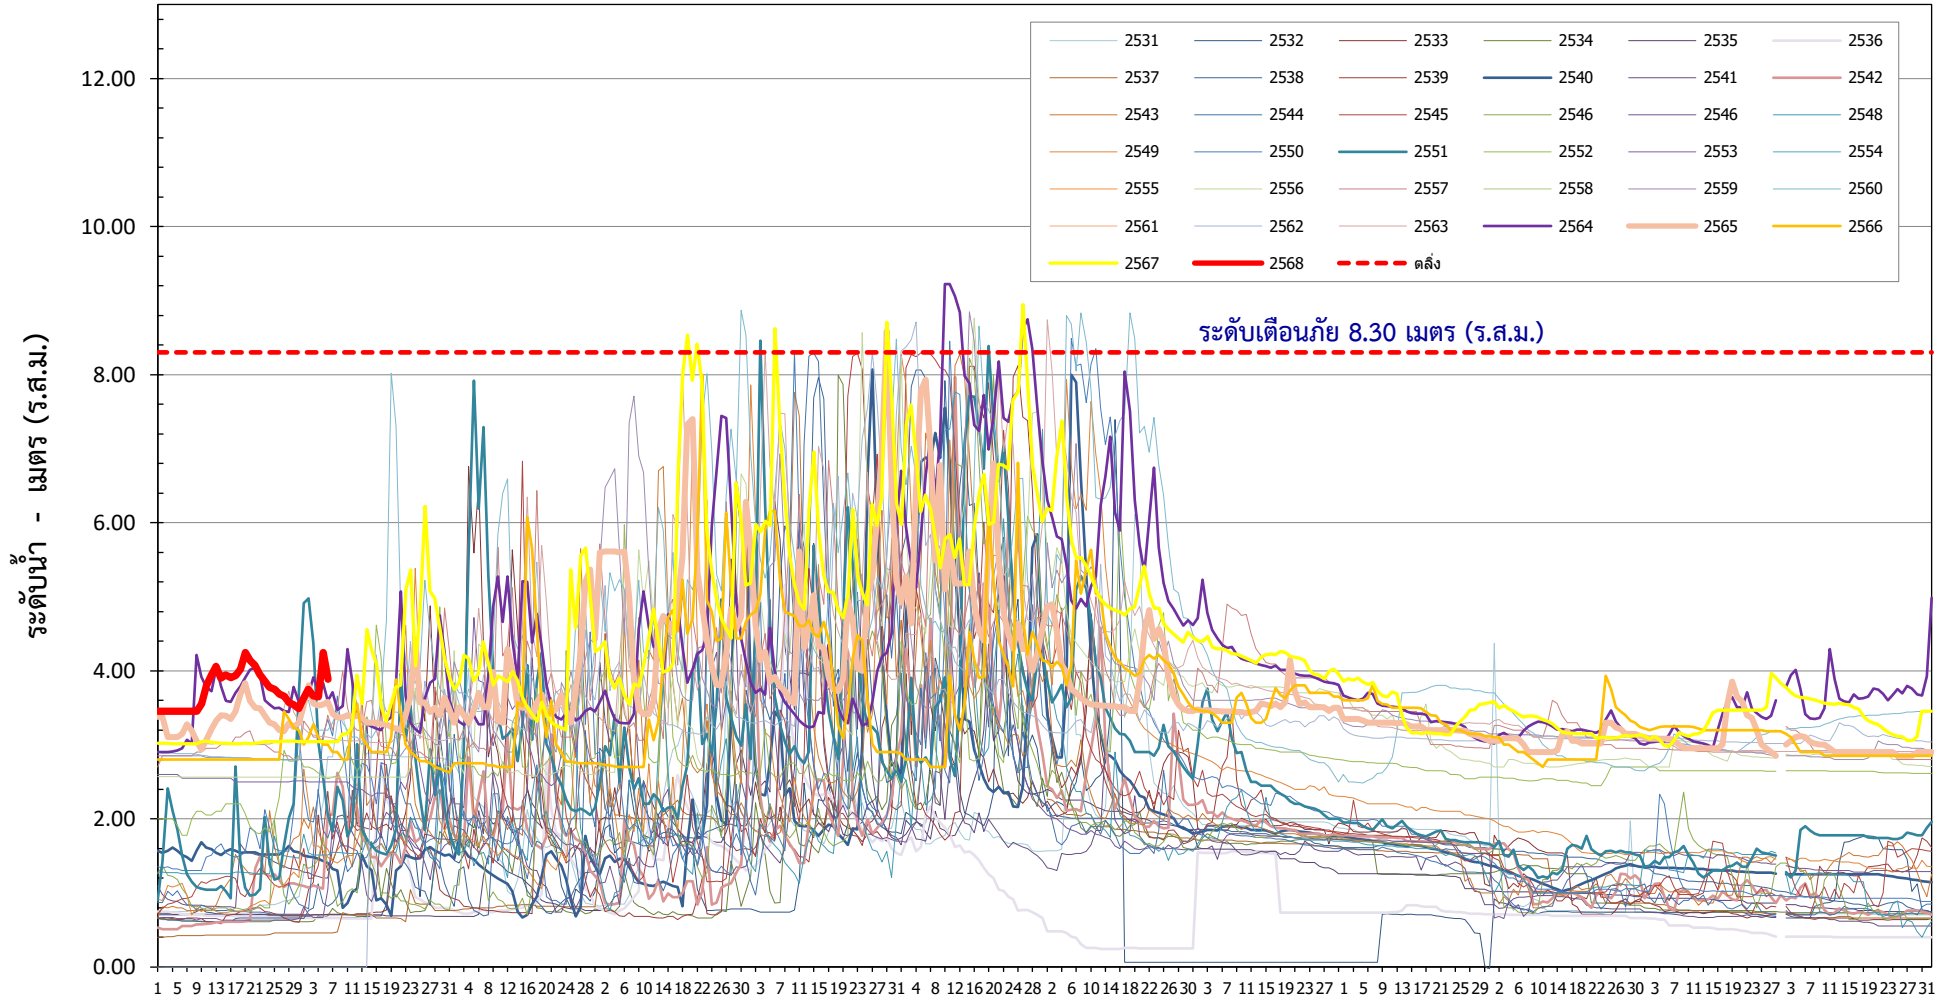

ระดับน้ำเฉลี่ยรายวัน แม่น้ำป่าสัก ปีน้ำ 2531 - 2568

สถานี S.3 บ้านตาลเดี่ยว อ.หล่มสัก จ.เพชรบูรณ์

เม.ย.	พ.ค.	มิ.ย.	ก.ค.	ส.ค.	ก.ย.	ต.ค.	พ.ย.	ธ.ค.	ม.ค.	ก.พ.	มี.ค.
-------	------	-------	------	------	------	------	------	------	------	------	-------